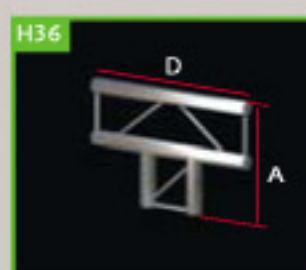

ø 19 mm
Main tube
ø 6 mm
diagonal
lacing

ø 30 mm
Main tube
ø 9,5 mm
diagonal
lacing

ø 50,8 mm
Main tube
ø 12,7 mm
diagonal
lacing

ø 50,8 mm
Main tube
ø 19 mm
diagonal
lacing

ø 50,8 mm
Main tube
ø 19 mm
diagonal
lacing

	A	B	C	D	E
Minilite 2	400	800	800	660	781
Shoplite 2	400	800	600	623	623
Astralite 2	400	800	600	575	575
Maxilite 2	500	1000	800	689	690
Megalite 2	600	1200	1000	759	760

measurements (mm)