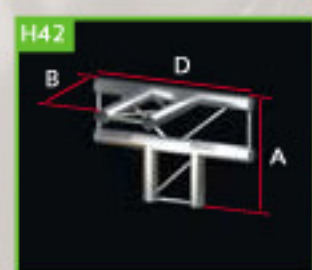

ø 19 mm
Main tube
ø 6 mm
diagonal
lacing

ø 30 mm
Main tube
ø 9,5 mm
diagonal
lacing

ø 50,8 mm
Main tube
ø 12,7 mm
diagonal
lacing

ø 50,8 mm
Main tube
ø 19 mm
diagonal
lacing

ø 50,8 mm
Main tube
ø 19 mm
diagonal
lacing

	A	B	C	D	E
Minilite 2	400	800	800	660	781
Shoplite 2	400	800	600	623	623
Astralite 2	400	800	600	575	575
Maxilite 2	500	1000	800	689	690
Megalite 2	600	1200	1000	759	760

measurements (mm)